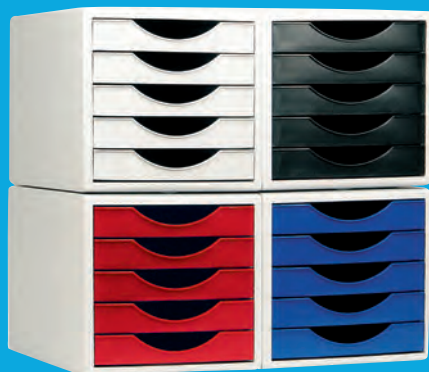

27,74€

Módulos de 5 cajones

Módulos de cajones en bicolor (color + gris). Fabricado en poliestireno 100% reciclado y reciclable. Medidas: 340x270x260mm.

Código	Referencia	Color
14504147	4005 AZ	Azul
14504144	4005 GS	Gris
14504148	4005 NE	Negro
14504149	4005 RJ	Rojo
14501094	4005 BL PS	Blanco