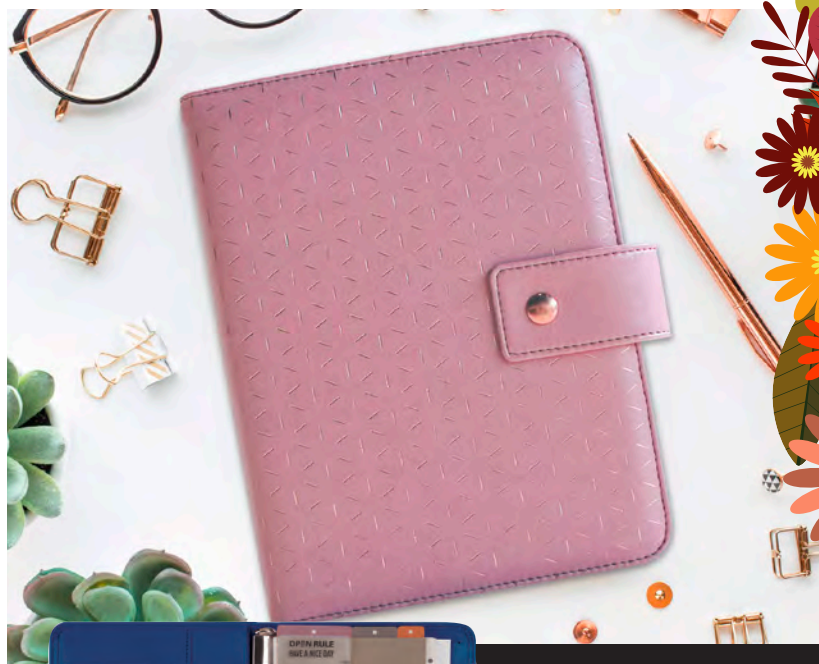

Open Nova

47,28€
DESDE

AGENDA anillas
Semana a la vista

Agenda color negro con cubierta de material sintético. Departamento para tarjetas, carnés, etc. Departamento para talonario. Portatarjetas de visita. Bloc de notas. Portaminas.

Código	Referencia	Color	Precio
	500 - 11,7 x 18,1cm Semana vista		
13802208	272726024	Negro	47,28 €
	1000 - 15,5 x 21,5cm semana vista		
13802209	272741024	Azul	54,56 €
13802211	272746024	Negro	54,56 €
13802210	272743024	Rojo	54,56 €

49,47€

AGENDA anillas 500

Open Star

11,7x18,1cm
Semana a la vista

Agenda de 6 anillas con departamentos interiores; portaminas (incluido); y cierre de broche en metal rosado; hecho en poliuretano con efecto brillante, estampaciones en seco y pelificado brillante. Anualidad: 12 meses s/v (enero-diciembre) + 6 meses resumidos quincena vista.

Código	Referencia	Color
13802212	273981022	Azul
13802213	273984524	Rosa