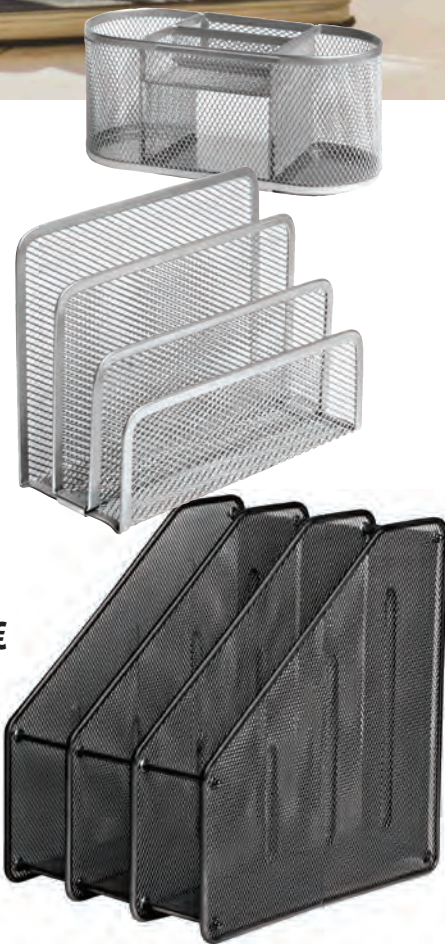

PAPELERAS de de malla metálica

12,18€ DESDE

Papelera redonda

Código	Ref	Color	Precio
14401454	91312	Negro	12,18€
14401455	91313	Plata	12,18€

Papelera cuadrada

Código	Ref	Color	Precio
14401456	91328	Negro	14,16€
14401457	91329	Plata	14,16€

7,82€ DESDE

ORGANIZADORES de malla metálica

Artículos de sobremesa fabricados en malla metálica de alta calidad en color negro o plata.

Organizador rectangular

Código	Ref	Color	Precio
22501014	91310	Negro	7,82 €
22501015	91311	Plata	7,82 €

Organizador ovalado

Código	Ref	Color	Precio
22501018	91332	Negro	13,54 €
22501019	91333	Plata	12,40 €

ORGANIZADORES de **5,02€** DESDE **Documentos** de malla metálica Tamaño 187 x 76 x 120 mm.

Código	Ref	Color	Precio
22501016	91320	Negro	5,02 €
22501017	91321	Plata	6,46 €

REVISTEROS de malla metálica

12,40€ DESDE

Revistero Simple

Código	Ref	Color	Precio
22601121	91316	Negro	13,62 €
22601122	91317	Plata	12,40 €

Revistero Triple

Código	Ref	Color	Precio
22601123	91330	Negro	31,25 €
22601124	91331	Plata	31,25 €

19,18€

Bandejas de sobremesa de malla metálica Set de 3 ud A4

Código	Ref	Color
14501529	91308	Negro
14501530	91309	Plata

3,77€ DESDE

Papeleras

Papeleras sostenibles fabricadas en poliestireno 100% reciclado y 100% reciclable. Capacidad, 18 litros.

Papelera colores

Medidas: 290 x 310

3,77€

Código	Referencia	Color
14401446	2001 AZ	Azul
14401448	2001 GS	Gris
14401411	2001 NE	Negro
14401447	2001 BL PS	Blanco

11,78€

Papelera negra
Medidas: 260 x 335mm.

Código: 14401187 | Ref: 2000 NE

Papelera blanca
Capacidad, 18 litros. Medidas:
260 x 335mm.

Código: 14401412 | Ref: 2000 BL PS

Organizadores modulares

Archicubo