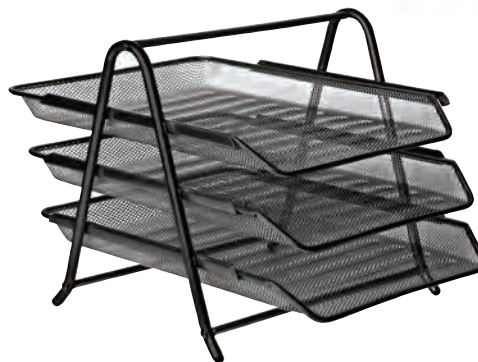

REVISTEROS de malla metálica

12,40€ DESDE

Revistero Simple

Código	Ref	Color	Precio
22601121	91316	Negro	13,62 €
22601122	91317	Plata	12,40 €

Revistero Triple

Código	Ref	Color	Precio
22601123	91330	Negro	31,25 €
22601124	91331	Plata	31,25 €