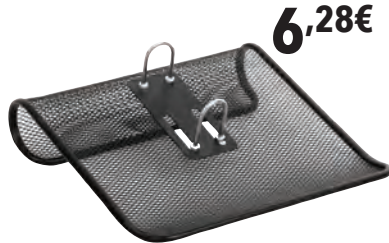

1,71€

Porta calendarios plástico negro con anillas
Medidas: 192 x 160 x 32 mm.

Código: 24310014 | Ref: 90451/2005

DOHE 1,44€

Taco Buffet de mesa 8,5x11cm

Código: 82402671 | Ref: 11601-24

6,28€

Porta calendarios de malla metálica con anillas